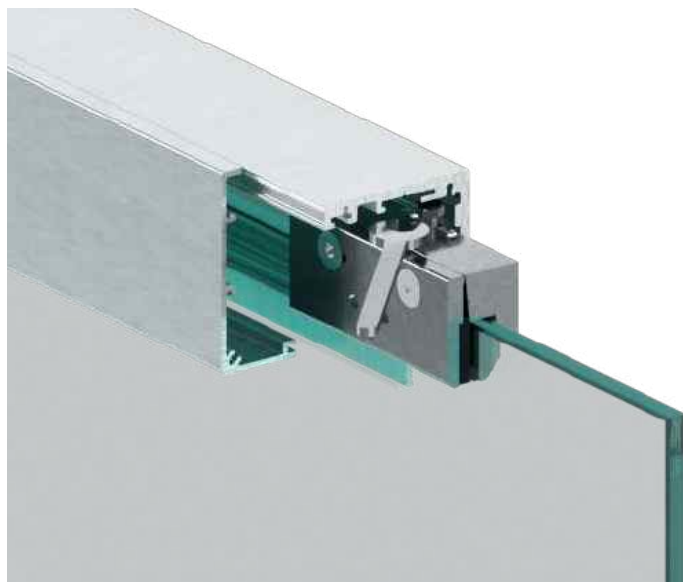

MONTÁŽNÍ KLIPY – 4 ks / set

1) MONTÁŽ KLIPŮ

2) MONTÁŽ KRYTU

POSUVNÝ SYSTÉM DO SPRCHOVÝCH KOUTŮ **MALAGA**

MONTÁŽNÍ POKYNY

MONTÁŽ VODÍČÍHO PROFILU DO SKLA

POSUVNÝ SYSTÉM DO SPRCHOVÝCH KOUTŮ **MALAGA**

MONTÁŽ ROHOVÉ SPOJKY 90° VODÍČÍHO PROFILU MONTÁŽNÍ POKYNY

POSUVNÝ SYSTÉM DO SPRCHOVÝCH KOUTŮ **MALAGA**

MONTÁŽNÍ POKYNY

- ✓ UNIVERZÁLNÍ: LEVÝ/PRAVÝ
- ✓ TLOUŠŤKA SKLA: 8-10 mm

MONTÁŽ VODÍTKA SKLA

REGULACE VÝŠKY DVEŘNÍHO KŘÍDLA

POSUVNÝ SYSTÉM DO SPRCHOVÝCH KOUTŮ **MALAGA**

HLAVNÍ VÝHODY SYSTÉMU MALAGA

- ✓ **VARIABILITA SYSTÉMU**
- ✓ **JEDNODUCHÁ MONTÁŽ**
- ✓ **TLUMENÉ DOVÍRÁNÍ DVEŘÍ NA OBĚ STRANY**
- ✓ **REGULACE VÝŠKY ± 3 mm**
- ✓ **PŘÍZNIVÁ CENA**
- ✓ **4 POVRCHOVÉ ÚPRAVY**