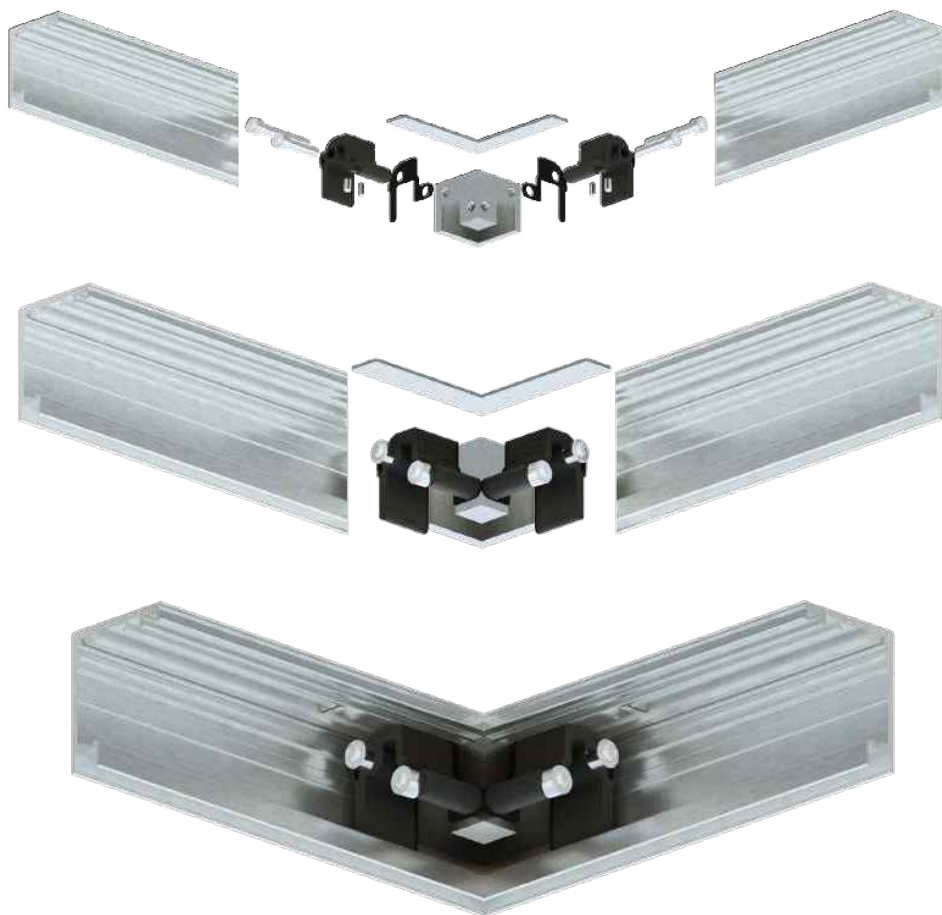

MONTÁŽNÍ KLIPY – 4 ks / set

1) MONTÁŽ KLIPŮ

2) MONTÁŽ KRYTU

POSUVNÝ SYSTÉM DO SPRCHOVÝCH KOUTŮ **MALAGA**

MONTÁŽNÍ POKYNY

MONTÁŽ VODÍČÍHO PROFILU DO SKLA

POSUVNÝ SYSTÉM DO SPRCHOVÝCH KOUTŮ **MALAGA**

MONTÁŽ ROHOVÉ SPOJKY 90° VODÍČÍHO PROFILU MONTÁŽNÍ POKYNY

POSUVNÝ SYSTÉM DO SPRCHOVÝCH KOUTŮ **MALAGA**

MONTÁŽNÍ POKYNY

- ✓ UNIVERZÁLNÍ: LEVÝ/PRAVÝ
- ✓ TLOUŠŤKA SKLA: 8-10 mm

MONTÁŽ VODÍTKA SKLA

REGULACE VÝŠKY DVEŘNÍHO KŘÍDLA

POSUVNÝ SYSTÉM DO SPRCHOVÝCH KOUTŮ **MALAGA**