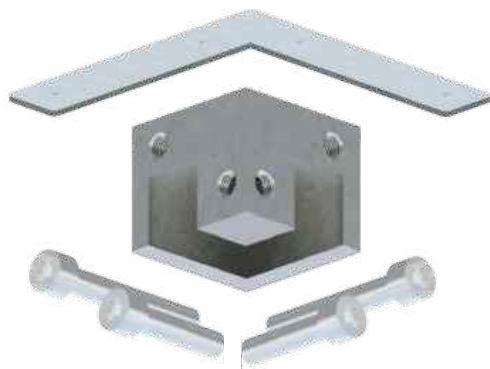

POSUVNÝ SYSTÉM DO SPRCHOVÝCH KOUTŮ MALAGA

POSUVNÝ SET PRO JEDNO DVEŘNÍ KŘÍDLO

MAL00-WI-SET-SOFT

- ✓ TLOUŠŤKA SKLA: **8-10 mm**
- ✓ MAX. VÁHA DVEŘÍ: **60 kg**
- ✓ **PLYNULÉ ZAVÍRÁNÍ
DVEŘÍ NA OBĚ STRANY**
- ✓ REGULACE VÝŠKY: **± 3 mm**
- ✓ MIN. ŠÍŘKA DVEŘÍ: **620 mm**
- ✓ SESTAVA NEOBSAHUJE
VODÍTKO A MADLO

VODÍCÍ PROFIL

- ✓ DÉLKA **2000 mm**

MAL-2000-G

MAL-2000-PS

MAL-2000-SS

MAL-2000-B

POSUVNÝ SYSTÉM DO SPRCHOVÝCH KOUTŮ **MALAGA**

MONTÁŽ VODÍČÍHO PROFILU DO SKLA

MAL-FIX-GLASS

*4 povrchové úpravy

ROHOVÁ SPOJKA 90° VODÍČÍHO PROFILU

MAL-FIX-90

MADLO

*4 povrchové úpravy NTDL-65

VODÍTKO

MAL-LS-G