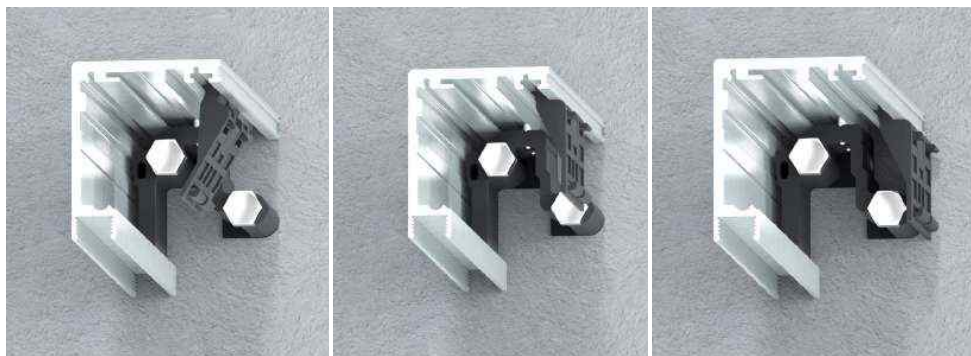

MAL-LS-PS

MAL-LS-SS

MAL-LS-B

POSUVNÝ SYSTÉM DO SPRCHOVÝCH KOUTŮ MALAGA

SYSTÉM TĚSNĚNÍ

NLO-KP-2902S-8-2,5-6

NLO-KP-2910-8-2,5

ALU-S-180-G-W-PS
*4 povrchové úpravy

ALU-S-180-G-G-PS
*4 povrchové úpravy

POSUVNÝ SYSTÉM DO SPRCHOVÝCH KOUTŮ **MALAGA**

MONTÁŽNÍ POKYNY

MONTÁŽ DO STĚNY

POSUVNÝ SYSTÉM DO SPRCHOVÝCH KOUTŮ **MALAGA**

MONTÁŽ KRYTU VODÍČÍHO PROFILU

MONTÁŽNÍ POKYNY

MONTÁŽNÍ KLIPY – 4 ks / set

1) MONTÁŽ KLIPŮ

2) MONTÁŽ KRYTU

POSUVNÝ SYSTÉM DO SPRCHOVÝCH KOUTŮ **MALAGA**

MONTÁŽNÍ POKYNY

MONTÁŽ VODÍČÍHO PROFILU DO SKLA

POSUVNÝ SYSTÉM DO SPRCHOVÝCH KOUTŮ **MALAGA**

MONTÁŽ ROHOVÉ SPOJKY 90° VODÍČÍHO PROFILU MONTÁŽNÍ POKYNY

POSUVNÝ SYSTÉM DO SPRCHOVÝCH KOUTŮ **MALAGA**

MONTÁŽNÍ POKYNY

- ✓ UNIVERZÁLNÍ: LEVÝ/PRAVÝ
- ✓ TLOUŠŤKA SKLA: 8-10 mm

MONTÁŽ VODÍTKA SKLA

REGULACE VÝŠKY DVEŘNÍHO KŘÍDLA

POSUVNÝ SYSTÉM DO SPRCHOVÝCH KOUTŮ **MALAGA**