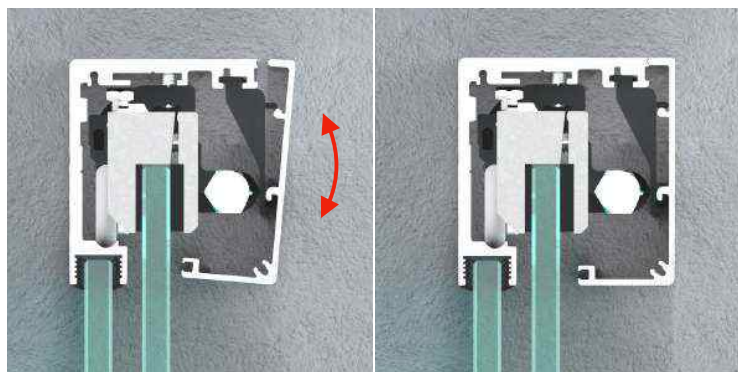

ALU-S-180-G-G-PS
*4 povrchové úpravy

POSUVNÝ SYSTÉM DO SPRCHOVÝCH KOUTŮ **MALAGA**

MONTÁŽNÍ POKYNY

MONTÁŽ DO STĚNY

POSUVNÝ SYSTÉM DO SPRCHOVÝCH KOUTŮ **MALAGA**

MONTÁŽ KRYTU VODÍČÍHO PROFILU

MONTÁŽNÍ POKYNY

MONTÁŽNÍ KLIPY – 4 ks / set

1) MONTÁŽ KLIPŮ

2) MONTÁŽ KRYTU

POSUVNÝ SYSTÉM DO SPRCHOVÝCH KOUTŮ **MALAGA**

MONTÁŽNÍ POKYNY

MONTÁŽ VODÍČÍHO PROFILU DO SKLA

POSUVNÝ SYSTÉM DO SPRCHOVÝCH KOUTŮ **MALAGA**

MONTÁŽ ROHOVÉ SPOJKY 90° VODÍČÍHO PROFILU MONTÁŽNÍ POKYNY

POSUVNÝ SYSTÉM DO SPRCHOVÝCH KOUTŮ **MALAGA**

MONTÁŽNÍ POKYNY

- ✓ UNIVERZÁLNÍ: LEVÝ/PRAVÝ
- ✓ TLOUŠŤKA SKLA: 8-10 mm

MONTÁŽ VODÍTKA SKLA

REGULACE VÝŠKY DVEŘNÍHO KŘÍDLA

POSUVNÝ SYSTÉM DO SPRCHOVÝCH KOUTŮ **MALAGA**