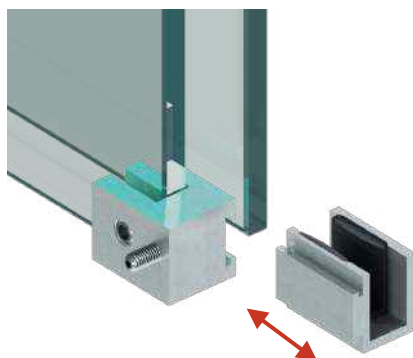

ALU-S-180-G-G-PS
*4 povrchové úpravy

POSUVNÝ SYSTÉM DO SPRCHOVÝCH KOUTŮ **MALAGA**

MONTÁŽNÍ POKYNY

MONTÁŽ DO STĚNY

POSUVNÝ SYSTÉM DO SPRCHOVÝCH KOUTŮ **MALAGA**

MONTÁŽ KRYTU VODÍČÍHO PROFILU

MONTÁŽNÍ POKYNY

MONTÁŽNÍ KLIPY – 4 ks / set

1) MONTÁŽ KLIPŮ

2) MONTÁŽ KRYTU

POSUVNÝ SYSTÉM DO SPRCHOVÝCH KOUTŮ **MALAGA**

MONTÁŽNÍ POKYNY

MONTÁŽ VODÍČÍHO PROFILU DO SKLA

POSUVNÝ SYSTÉM DO SPRCHOVÝCH KOUTŮ **MALAGA**

MONTÁŽ ROHOVÉ SPOJKY 90° VODÍČÍHO PROFILU MONTÁŽNÍ POKYNY

POSUVNÝ SYSTÉM DO SPRCHOVÝCH KOUTŮ **MALAGA**

MONTÁŽNÍ POKYNY

- ✓ UNIVERZÁLNÍ: LEVÝ/PRAVÝ
- ✓ TLOUŠŤKA SKLA: 8-10 mm

MONTÁŽ VODÍTKA SKLA

REGULACE VÝŠKY DVEŘNÍHO KŘÍDLA

POSUVNÝ SYSTÉM DO SPRCHOVÝCH KOUTŮ **MALAGA**

HLAVNÍ VÝHODY SYSTÉMU MALAGA

- ✓ **VARIABILITA SYSTÉMU**
- ✓ **JEDNODUCHÁ MONTÁŽ**
- ✓ **TLUMENÉ DOVÍRÁNÍ DVEŘÍ NA OBĚ STRANY**
- ✓ **REGULACE VÝŠKY ± 3 mm**
- ✓ **PŘÍZNIVÁ CENA**
- ✓ **4 POVRCHOVÉ ÚPRAVY**