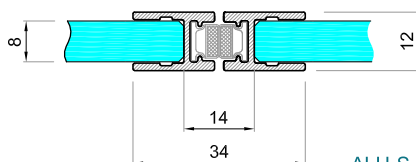

VODÍCÍ PROFIL

- ✓ DÉLKA **2000 mm**

MAL-2000-G

MAL-2000-PS

MAL-2000-SS

MAL-2000-B

POSUVNÝ SYSTÉM DO SPRCHOVÝCH KOUTŮ **MALAGA**

MONTÁŽ VODÍČÍHO PROFILU DO SKLA

MAL-LS-PS

MAL-LS-SS

MAL-LS-B

POSUVNÝ SYSTÉM DO SPRCHOVÝCH KOUTŮ MALAGA

SYSTÉM TĚSNĚNÍ

NLO-KP-2902S-8-2,5-6

NLO-KP-2910-8-2,5

ALU-S-180-G-W-PS
*4 povrchové úpravy

ALU-S-180-G-G-PS
*4 povrchové úpravy

POSUVNÝ SYSTÉM DO SPRCHOVÝCH KOUTŮ **MALAGA**

MONTÁŽNÍ POKYNY

MONTÁŽ DO STĚNY

POSUVNÝ SYSTÉM DO SPRCHOVÝCH KOUTŮ **MALAGA**

MONTÁŽ KRYTU VODÍČÍHO PROFILU

MONTÁŽNÍ POKYNY