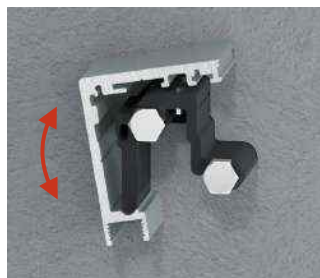

VODÍCÍ PROFIL

- ✓ DÉLKA **2000 mm**

MAL-2000-G

MAL-2000-PS

MAL-2000-SS

MAL-2000-B

POSUVNÝ SYSTÉM DO SPRCHOVÝCH KOUTŮ **MALAGA**

MONTÁŽ VODÍČÍHO PROFILU DO SKLA

MAL-LS-PS

MAL-LS-SS

MAL-LS-B

POSUVNÝ SYSTÉM DO SPRCHOVÝCH KOUTŮ MALAGA

SYSTÉM TĚSNĚNÍ

NLO-KP-2902S-8-2,5-6

NLO-KP-2910-8-2,5

ALU-S-180-G-W-PS
*4 povrchové úpravy

ALU-S-180-G-G-PS
*4 povrchové úpravy

POSUVNÝ SYSTÉM DO SPRCHOVÝCH KOUTŮ **MALAGA**

MONTÁŽNÍ POKYNY

MONTÁŽ DO STĚNY

POSUVNÝ SYSTÉM DO SPRCHOVÝCH KOUTŮ **MALAGA**

MONTÁŽ KRYTU VODÍČÍHO PROFILU

MONTÁŽNÍ POKYNY

MONTÁŽNÍ KLIPY – 4 ks / set

1) MONTÁŽ KLIPŮ

2) MONTÁŽ KRYTU

POSUVNÝ SYSTÉM DO SPRCHOVÝCH KOUTŮ **MALAGA**

MONTÁŽNÍ POKYNY

MONTÁŽ VODÍČÍHO PROFILU DO SKLA

POSUVNÝ SYSTÉM DO SPRCHOVÝCH KOUTŮ **MALAGA**

MONTÁŽ ROHOVÉ SPOJKY 90° VODÍČÍHO PROFILU MONTÁŽNÍ POKYNY