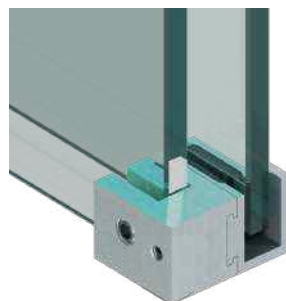

MONTÁŽNÍ KLIPY – 4 ks / set

1) MONTÁŽ KLIPŮ

2) MONTÁŽ KRYTU

POSUVNÝ SYSTÉM DO SPRCHOVÝCH KOUTŮ **MALAGA**

MONTÁŽNÍ POKYNY

MONTÁŽ VODÍČÍHO PROFILU DO SKLA

POSUVNÝ SYSTÉM DO SPRCHOVÝCH KOUTŮ **MALAGA**

MONTÁŽ ROHOVÉ SPOJKY 90° VODÍČÍHO PROFILU MONTÁŽNÍ POKYNY

POSUVNÝ SYSTÉM DO SPRCHOVÝCH KOUTŮ **MALAGA**

MONTÁŽNÍ POKYNY

- ✓ UNIVERZÁLNÍ: LEVÝ/PRAVÝ
- ✓ TLOUŠŤKA SKLA: 8-10 mm

MONTÁŽ VODÍTKA SKLA

REGULACE VÝŠKY DVEŘNÍHO KŘÍDLA

POSUVNÝ SYSTÉM DO SPRCHOVÝCH KOUTŮ **MALAGA**