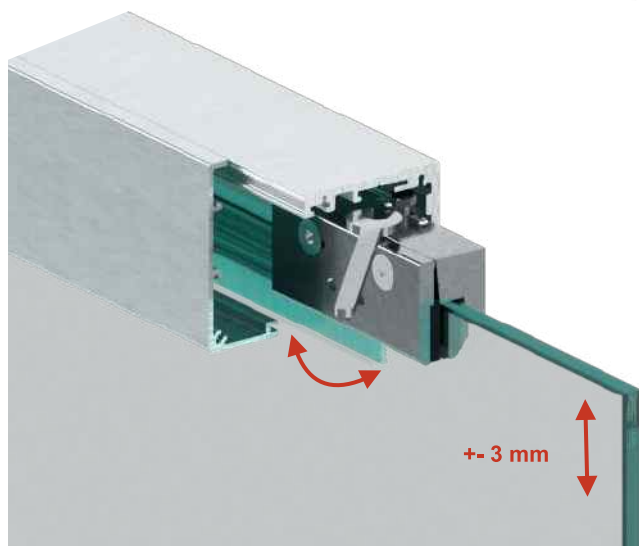

MONTÁŽNÍ KLIPY – 4 ks / set

1) MONTÁŽ KLIPŮ

2) MONTÁŽ KRYTU

POSUVNÝ SYSTÉM DO SPRCHOVÝCH KOUTŮ **MALAGA**

MONTÁŽNÍ POKYNY

MONTÁŽ VODÍČÍHO PROFILU DO SKLA

POSUVNÝ SYSTÉM DO SPRCHOVÝCH KOUTŮ **MALAGA**

MONTÁŽ ROHOVÉ SPOJKY 90° VODÍČÍHO PROFILU MONTÁŽNÍ POKYNY

POSUVNÝ SYSTÉM DO SPRCHOVÝCH KOUTŮ **MALAGA**

MONTÁŽNÍ POKYNY

- ✓ UNIVERZÁLNÍ: LEVÝ/PRAVÝ
- ✓ TLOUŠŤKA SKLA: 8-10 mm

MONTÁŽ VODÍTKA SKLA

REGULACE VÝŠKY DVEŘNÍHO KŘÍDLA

POSUVNÝ SYSTÉM DO SPRCHOVÝCH KOUTŮ **MALAGA**

HLAVNÍ VÝHODY SYSTÉMU MALAGA

- ✓ **VARIABILITA SYSTÉMU**
- ✓ **JEDNODUCHÁ MONTÁŽ**
- ✓ **TLUMENÉ DOVÍRÁNÍ DVEŘÍ NA OBĚ STRANY**
- ✓ **REGULACE VÝŠKY ± 3 mm**
- ✓ **PŘÍZNIVÁ CENA**
- ✓ **4 POVRCHOVÉ ÚPRAVY**