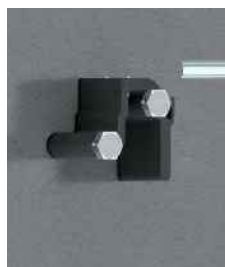

POSUVNÝ SYSTÉM DO SPRCHOVÝCH KOUTŮ **MALAGA**

MONTÁŽNÍ POKYNY

MONTÁŽ DO STĚNY