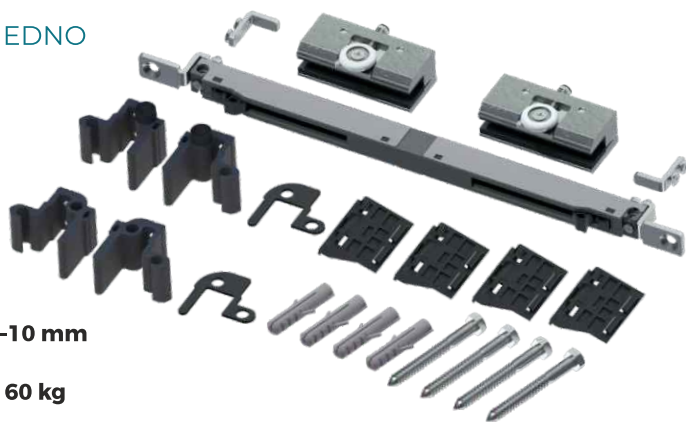

POSUVNÝ SYSTÉM DO SPRCHOVÝCH KOUTŮ MALAGA

POSUVNÝ SET PRO JEDNO DVEŘNÍ KŘÍDLO

MAL00-WI-SET-SOFT

- ✓ TLOUŠŤKA SKLA: **8-10 mm**
- ✓ MAX. VÁHA DVEŘÍ: **60 kg**
- ✓ **PLYNULÉ ZAVÍRÁNÍ
DVEŘÍ NA OBĚ STRANY**
- ✓ REGULACE VÝŠKY: **± 3 mm**
- ✓ MIN. ŠÍŘKA DVEŘÍ: **620 mm**
- ✓ SESTAVA NEOBSAHUJE
VODÍTKO A MADLO

VODÍCÍ PROFIL

- ✓ DÉLKA **2000 mm**

MAL-2000-G

MAL-2000-PS

MAL-2000-SS

MAL-2000-B

POSUVNÝ SYSTÉM DO SPRCHOVÝCH KOUTŮ **MALAGA**

MONTÁŽ VODÍČÍHO PROFILU DO SKLA

MAL-FIX-GLASS

*4 povrchové úpravy

ROHOVÁ SPOJKA 90° VODÍČÍHO PROFILU

MAL-FIX-90

MADLO

*4 povrchové úpravy NTDL-65

VODÍTKO

MAL-LS-G