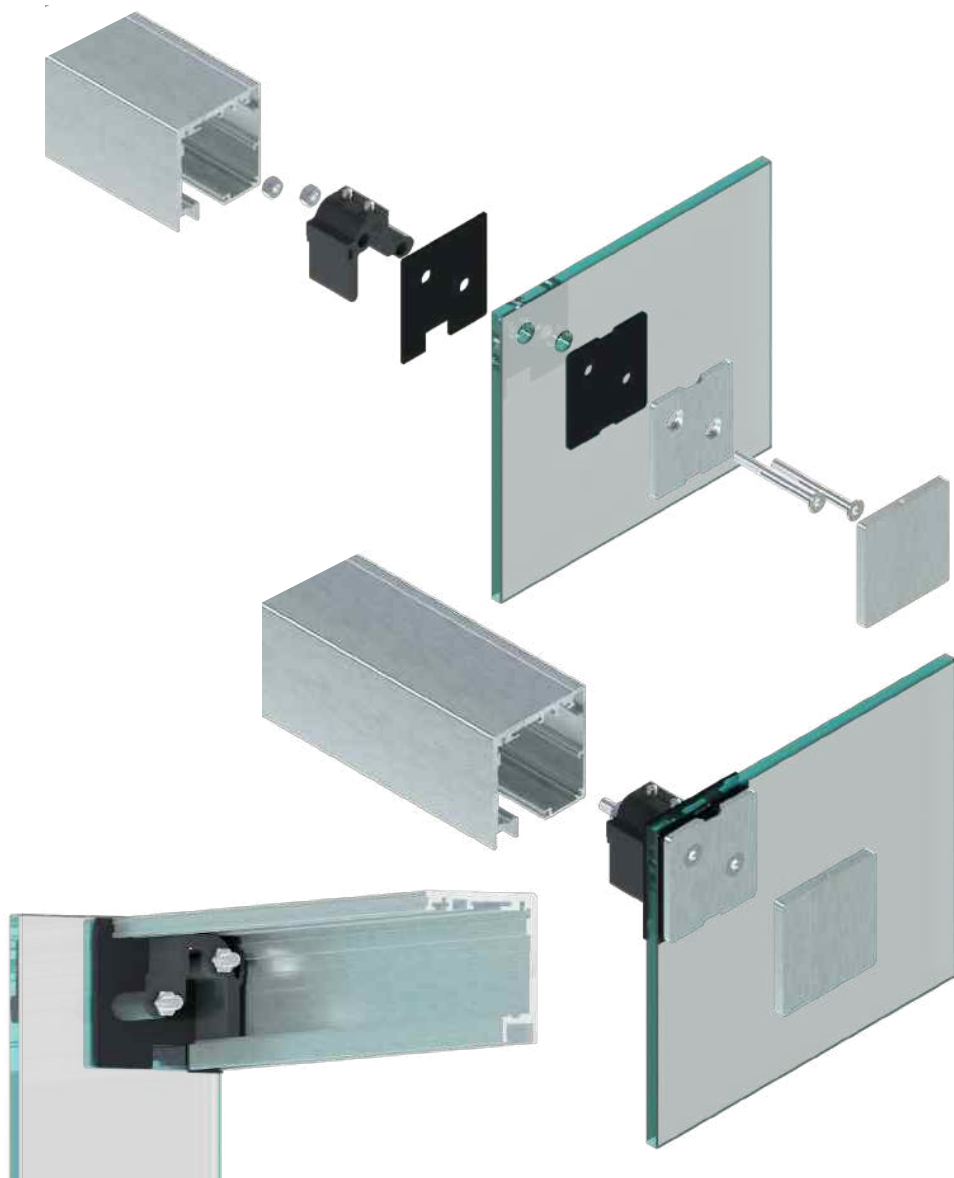

MONTÁŽNÍ KLIPY – 4 ks / set

1) MONTÁŽ KLIPŮ

2) MONTÁŽ KRYTU

POSUVNÝ SYSTÉM DO SPRCHOVÝCH KOUTŮ **MALAGA**

MONTÁŽNÍ POKYNY

MONTÁŽ VODÍČÍHO PROFILU DO SKLA

POSUVNÝ SYSTÉM DO SPRCHOVÝCH KOUTŮ **MALAGA**

MONTÁŽ ROHOVÉ SPOJKY 90° VODÍČÍHO PROFILU MONTÁŽNÍ POKYNY

POSUVNÝ SYSTÉM DO SPRCHOVÝCH KOUTŮ **MALAGA**

MONTÁŽNÍ POKYNY

- ✓ UNIVERZÁLNÍ: LEVÝ/PRAVÝ
- ✓ TLOUŠŤKA SKLA: 8-10 mm

MONTÁŽ VODÍTKA SKLA

REGULACE VÝŠKY DVEŘNÍHO KŘÍDLA

POSUVNÝ SYSTÉM DO SPRCHOVÝCH KOUTŮ **MALAGA**

HLAVNÍ VÝHODY SYSTÉMU MALAGA

- ✓ **VARIABILITA SYSTÉMU**
- ✓ **JEDNODUCHÁ MONTÁŽ**
- ✓ **TLUMENÉ DOVÍRÁNÍ DVEŘÍ NA OBĚ STRANY**
- ✓ **REGULACE VÝŠKY ± 3 mm**
- ✓ **PŘÍZNIVÁ CENA**
- ✓ **4 POVRCHOVÉ ÚPRAVY**