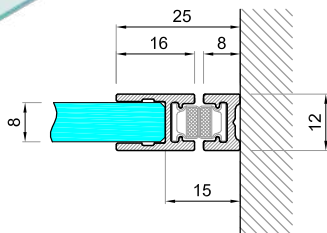

MAL-LS-PS

MAL-LS-SS

MAL-LS-B

POSUVNÝ SYSTÉM DO SPRCHOVÝCH KOUTŮ MALAGA

SYSTÉM TĚSNĚNÍ

NLO-KP-2902S-8-2,5-6

NLO-KP-2910-8-2,5

ALU-S-180-G-W-PS
*4 povrchové úpravy

ALU-S-180-G-G-PS
*4 povrchové úpravy

POSUVNÝ SYSTÉM DO SPRCHOVÝCH KOUTŮ **MALAGA**

MONTÁŽNÍ POKYNY

MONTÁŽ DO STĚNY

POSUVNÝ SYSTÉM DO SPRCHOVÝCH KOUTŮ **MALAGA**

MONTÁŽ KRYTU VODÍČÍHO PROFILU

MONTÁŽNÍ POKYNY